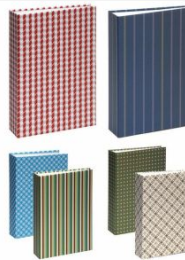

Código: PP46200 Precio: \$ 8,279.00

ALBUM TAPAS LISAS 200 fotos 10x15cm | PP46200/M-L

PP46200/M-L
2 fotos por hoja. Tapas de cartÃ±n duro. Hojas de polipropileno, para ensobrar. Liso con memo

MEDIDA DE FOTO 10X15 CM.

CANTIDAD DE FOTOS 200 CON MEMO

CANTIDAD DE HOJAS 50

MAT: CARTÃ" N DURO

Código: PP46300 Precio: \$ 9,967.00

album 300 fotos 10X15 Cm estampados clasicos CON MEMO | PP46300/M-E

AMPLIO SURTIDO EN MEDIDAS Y COLORES VER EN EL RUBRO 'VERTIGO' -- OFERTA !!!