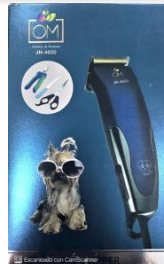

Código: JD-2025 Precio: \$ 13,090.00

MASAJEADOR CERVICAL -- GOLPETEO Y CALOR --

* Ideal para masajes de cuello y hombros - con varias intensidades y ritmos de golpeo

* Diseño comodo - sin manos ES ESPECTACULAR (LO ACABO DE PROBAR) SEGURAMENTE ES ADICTIVO !!!