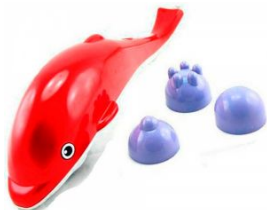

Código: K668 Precio: $ 2,464.00

MASAJEADOR DE MANO FORMA DELFIN !!! 28 CM

ES EL MODELO CHICO Y LIVIANO - SUPER PRACTICO Y DE BUEN ALCANCE PARA TODAS LAS PARTES DEL CUERPO !! MUY POTENTE NO SE CANSA NUNCA..... OFERTON !!!