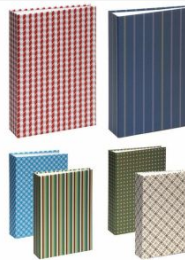

Código: PP46200 Precio: \$ 8,279.00

ALBUM TAPAS LISAS 200 fotos 10x15cm | PP46200/M-L

PP46200/M-L
2 fotos por hoja. Tapas de cartÁ•n duro. Hojas de polipropileno, para ensobrar. Liso con memo

MEDIDA DE FOTO 10X15 CM.

CANTIDAD DE FOTOS 200 CON MEMO

CANTIDAD DE HOJAS 50

MAT: CARTÁ•N DURO

Código: PP46300 Precio: \$ 9,967.00

album 300 fotos 10X15 Cm estampados clasicos CON MEMO | PP46300/M-E

AMPLIO SURTIDO EN MEDIDAS Y COLORES VER EN EL RUBRO 'VERTIGO' -- OFERTA !!!