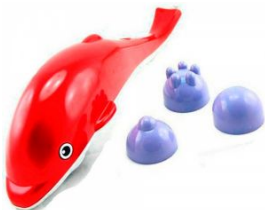

Código: K668 Precio: $ 2,464.00

MASAJEADOR DE MANO FORMA DELFIN !!! 28 CM

ES EL MODELO CHICO Y LIVIANO - SUPER PRACTICO Y DE BUEN ALCANCE PARA TODAS LAS PARTES DEL CUERPO !! MUY POTENTE NO SE CANSA NUNCA..... OFERTON !!!