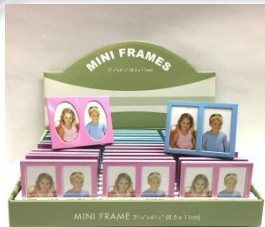

!!!GRAN SURTIDO de
PORTARRETRATOS EN TODAS LAS
MEDIDAS Y DISEÑOS !!!

Código: 8511G Precio: \$ 957.00

**PORTARRETRATO MINI DOBLE IDEAL
SOUVENIR. 8,5 X 11 CM DORADO O
PLATEADO**

Portarretrato mini en formato doble.
Mat: de metal.
Para colgar o apoyar.
En caja de 36 unidades o individual.
Medida: 8,5 x 11 cm.

!!!GRAN SURTIDO de
PORTARRETRATOS EN TODAS LAS
MEDIDAS Y DISEÑOS !!!
WWW.CATALOGODURIS.COM.AR

Código: 8511P Precio: \$ 957.00

**PORTARRETRATO MINI DOBLE IDEAL
SOUVENIR 8,5 X 11 CM ROSA O
CELESTE**

Portarretrato mini en formato doble.
Mat: de metal.
Para colgar o apoyar.
En caja de 36 unidades o individual.
Medida: 8,5 x 11 cm